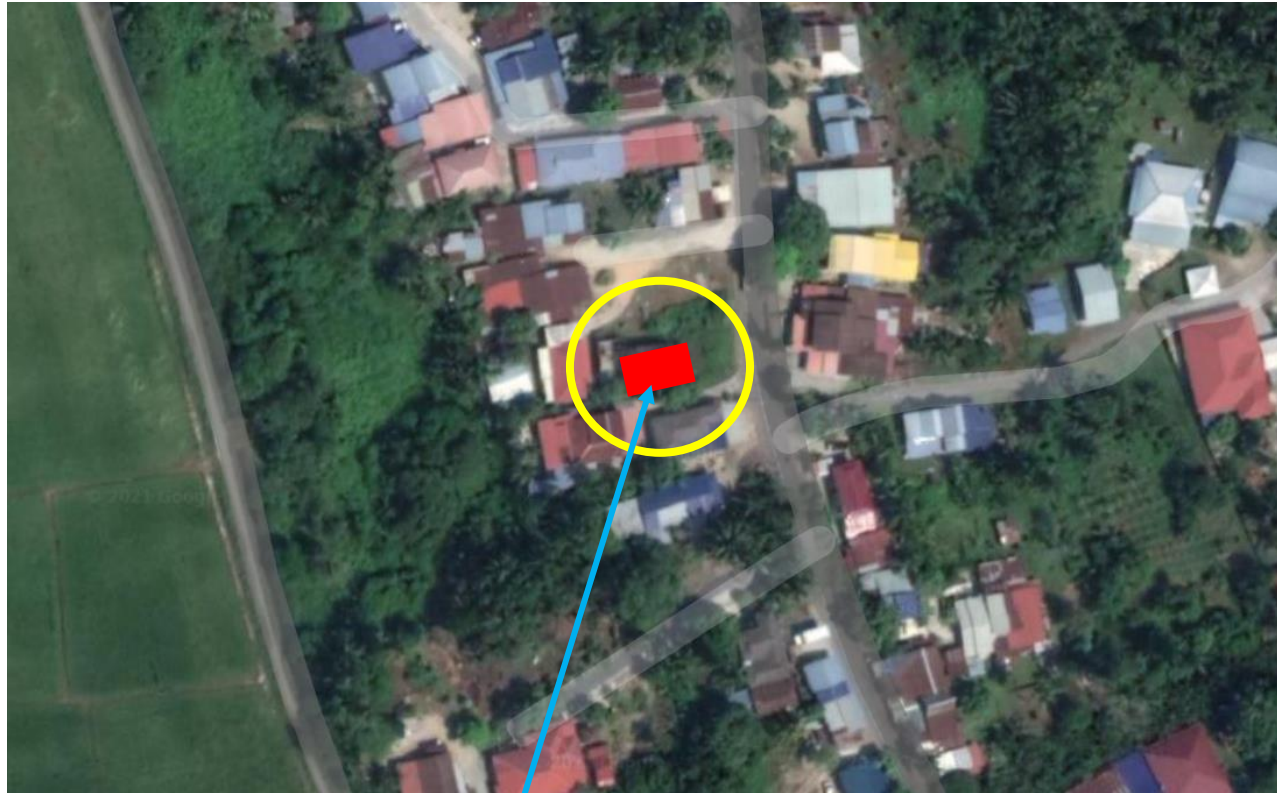

**LOKASI BINA BARU RUMAH PUAN HASENAH BINTI HASSAN
NO. 346, KAMPUNG JURU, SIMPANG EMPAT, 14000 BM**

CADANGAN KEDUDUKAN RUMAH